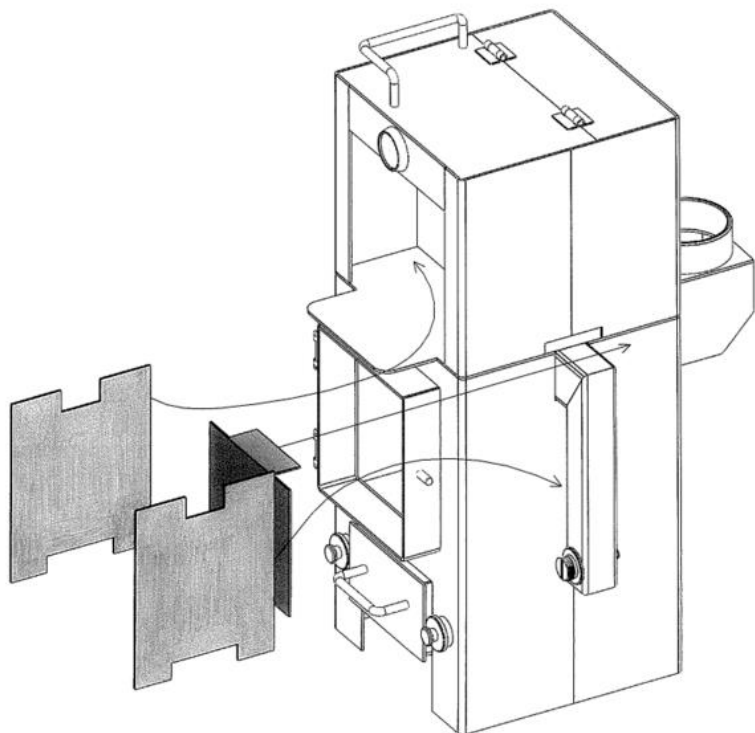

ペレット・薪兼用ストーブ

耐火ライナー

両脇と背面に簡単に取付けできます。

薪を燃やすとつい高温になり炉壁が傷みやすくなります。
耐火ライナーを使用することでストーブが長持ちします。

¥8,640 (税込)

石村工業株式会社

〒026-0002 岩手県釜石市大平町4-2-1

TEL 0193-22-3641 FAX 0193-22-3638