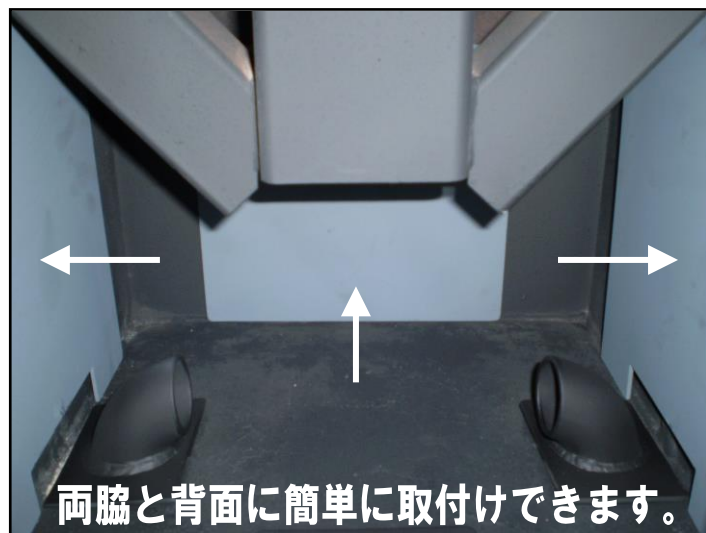

ペレット・薪兼用ストーブ

耐火ライナー

両脇と背面に簡単に取付けできます。

薪を燃やすとつい高温になり炉壁が傷みやすくなります。
耐火ライナーを使用することでストーブが長持ちします。

¥8,640 (税込)

石村工業株式会社

〒026-0002 岩手県釜石市大平町4-2-1

TEL 0193-22-3641 FAX 0193-22-3638