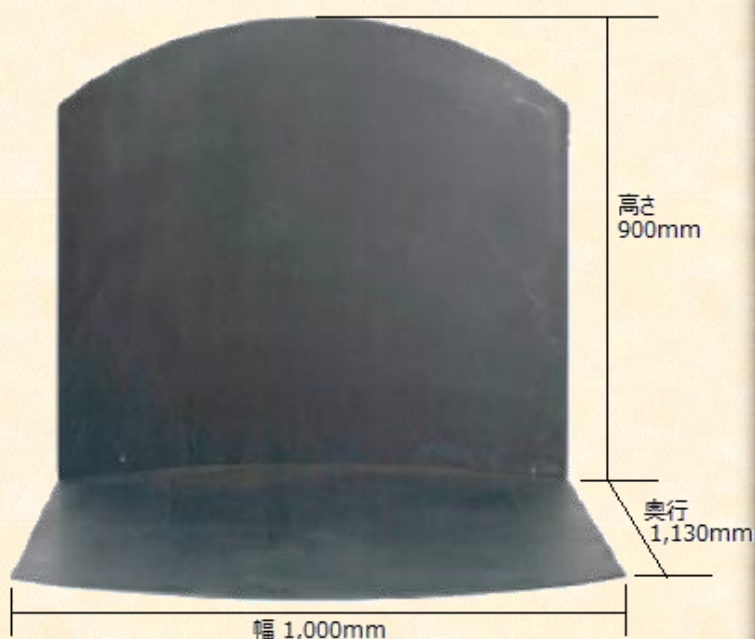

## 省スペース

断熱効果でストーブと壁の間を近くできます。

## どこでも

背面が平面でもコーナーでも配置できます。

## シンプルデザイン

どんなタイプのストーブにもマッチします。

【サイズ】 幅 1,000mm×奥行 1,130mm×高さ 900mm

【重量】 68kg (炉台 36kg+防熱板 32kg)

【材質】 鋼板 (4.5mm厚)

【構造】 2分割 組立て式で自立します。

【お申し込み・お問い合わせはこちら】

**石村工業株式会社**